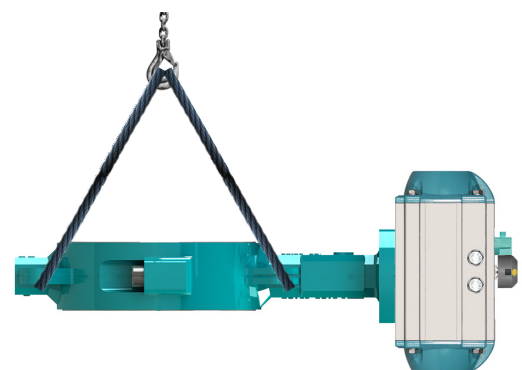

Transport und Handhabung

Bei der Handhabung und dem Transport der grossen InterApp Absperrklappen Desponia®, Desponia® plus und Bianca ist besondere Vorsicht geboten.

Örtliche Vorschriften sowie die notwendigen Sicherheitsmassnahmen müssen jederzeit eingehalten werden.

Horizontaler Einbau

Wafer (DN <= 400)

Vertikaler Einbau

Horizontaler Einbau

Einbau von grossen Absperrklappen

Wafer (DN > 400)

Lug