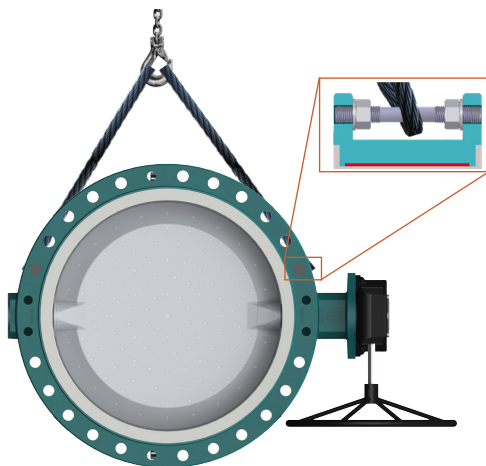

Das Gewicht der Absperrklappen Desponia®, Desponia® plus und Bianca ist in den technischen Datenblättern angegeben.

Aufgrund ihres Gewichts ist bei der Installation der Klappen besondere Vorsicht geboten, und die Verwendung von Hebevorrichtungen, Seilen, Schlingen usw. sollte immer in Betracht gezogen werden.

Bei diesen Arbeiten sollte das Installationspersonal die erforderliche Schutzausrüstung gemäß den örtlichen Vorschriften tragen und die örtlichen Sicherheitsvorschriften befolgen.

Einbau

U-förmig

Vertikaler Einbau

Horizontaler Einbau

Wafer (DN <= 400)

Vertikaler Einbau

Horizontaler Einbau

Einbau von grossen Absperrklappen

Wafer (DN > 400)

Lug