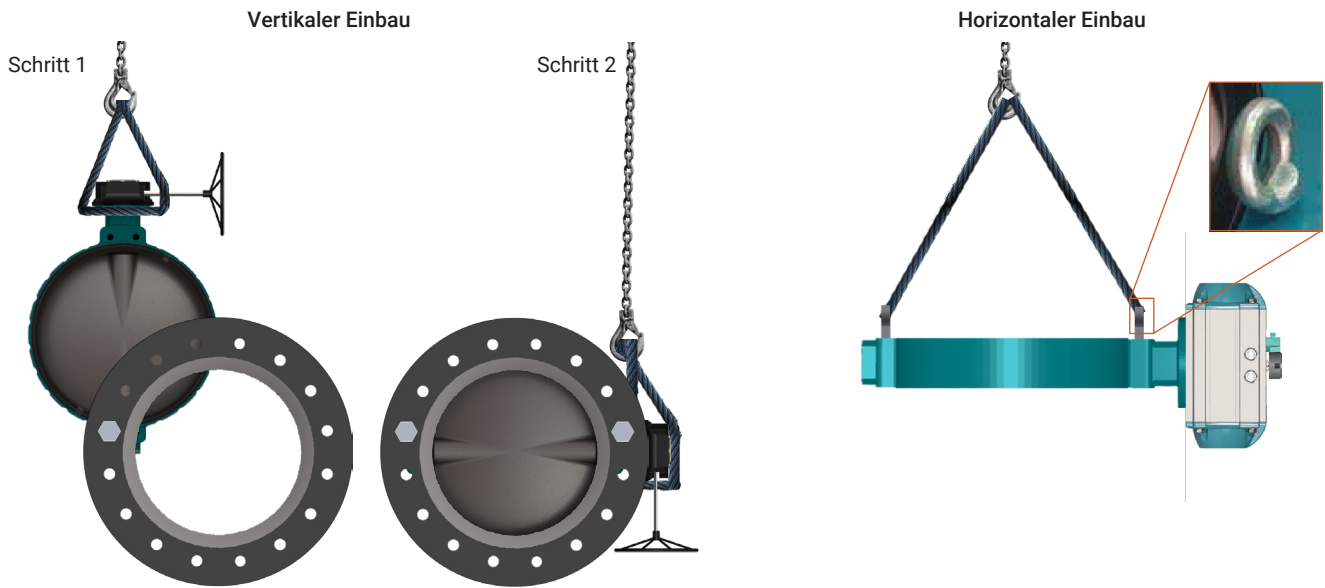

Bei diesen Arbeiten sollte das Installationspersonal die erforderliche Schutzausrüstung gemäß den örtlichen Vorschriften tragen und die örtlichen Sicherheitsvorschriften befolgen.

Einbau

U-förmig

Vertikaler Einbau

Horizontaler Einbau

Wafer (DN <= 400)

Vertikaler Einbau

Horizontaler Einbau

Einbau von grossen Absperrklappen

Wafer (DN > 400)

Lug