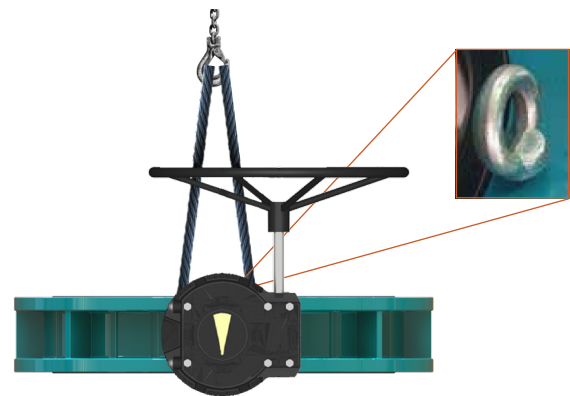

Das Gewicht der Absperrklappen Desponia®, Desponia® plus und Bianca ist in den technischen Datenblättern angegeben.

Aufgrund ihres Gewichts ist bei der Installation der Klappen besondere Vorsicht geboten, und die Verwendung von Hebevorrichtungen, Seilen, Schlingen usw. sollte immer in Betracht gezogen werden.

Bei diesen Arbeiten sollte das Installationspersonal die erforderliche Schutzausrüstung gemäß den örtlichen Vorschriften tragen und die örtlichen Sicherheitsvorschriften befolgen.

Einbau

U-förmig

Vertikaler Einbau

Horizontaler Einbau

Wafer (DN <= 400)

Vertikaler Einbau

Horizontaler Einbau

Einbau von grossen Absperrklappen

Wafer (DN > 400)

Lug