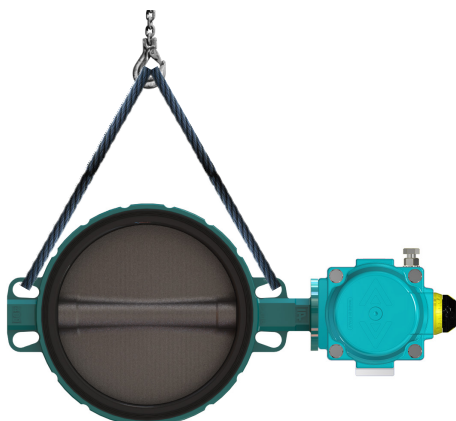

Transport und Handhabung

Bei der Handhabung und dem Transport der grossen InterApp Absperrklappen Desponia®, Desponia® plus und Bianca ist besondere Vorsicht geboten.

Örtliche Vorschriften sowie die notwendigen Sicherheitsmassnahmen müssen jederzeit eingehalten werden.

Das Gewicht der Absperrklappen Desponia®, Desponia® plus und Bianca ist in den technischen Datenblättern angegeben.

Aufgrund ihres Gewichts ist bei der Installation der Klappen besondere Vorsicht geboten, und die Verwendung von Hebevorrichtungen, Seilen, Schlingen usw. sollte immer in Betracht gezogen werden.

Bei diesen Arbeiten sollte das Installationspersonal die erforderliche Schutzausrüstung gemäß den örtlichen Vorschriften tragen und die örtlichen Sicherheitsvorschriften befolgen.

Einbau

U-förmig

Vertikaler Einbau

Horizontaler Einbau

Wafer (DN <= 400)

Vertikaler Einbau

Horizontaler Einbau

Einbau von grossen Absperrklappen

Wafer (DN > 400)

Lug