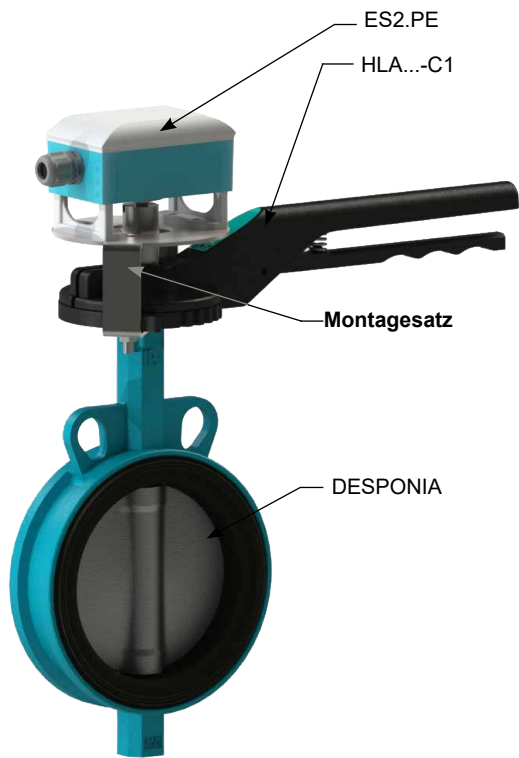

HLA + ES2.PE

Abmessungen

Handhebel	A	B	C	D	E	F
HLA.xxxxx.210-C1	152	123	111 (einstellbar)	62	100	76.5
HLA.xxxxx.340-C1	152	123	111 (einstellbar)	72.5	136	76.5

Handhebel HLA mit Endschalterbox ES2.PE für InterApp Absperrklappen

Bianca

DN	Handhebel Typ	Endschalter	Montagesatz
25/32	HLA.F0511.210-C1	ES2.PE.xxx	MK.HLA/C1+ES2.PE-KIT.1
40			
50			
65			
80			
100	HLA.F0714.340-C1		MK.HLA/C1+ES2.PE-KIT.5
125			
150	HLA.F0717.340-C1		

Desponia

DN	Handhebel Typ	Endschalter	Montagesatz
25/32	HLA.F0508.210-C1	ES2.PE.xxx	MK.HLA/C1+ES2.PE-KIT.1
40			
50			
65			
80	HLA.F0711.340-C1		MK.HLA/C1+ES2.PE-KIT.5
100			
125			
150			
200	HLA.F0717.340-C1		

Desponia plus

DN	Handhebel Typ	Endschalter	Montagesatz
25/32	HLA.F0708.210-C1	ES2.PE.xxx	MK.HLA/C1+ES2.PE-KIT.2
40			
50	HLA.F0711.210-C1		MK.HLA/C1+ES2.PE-KIT.3
65			
80			
100	HLA.F0711.340-C1		MK.HLA/C1+ES2.PE-KIT.5
125			
150	HLA.F0714.340-C1		
200	HLA.F0717.340-C1		