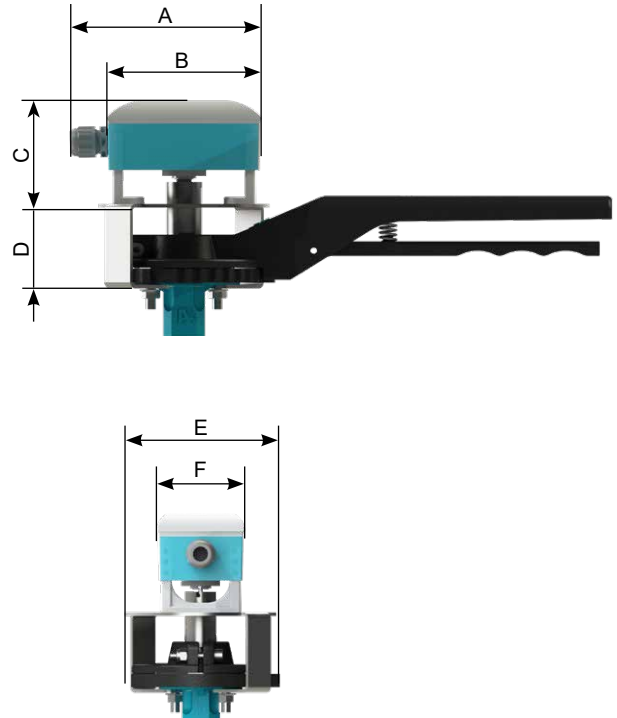

HLA + ES2.PE

Abmessungen

Handhebel	A	B	C	D	E	F
HLA.xxxxx.210-C1	152	123	111 (einstellbar)	62	100	76.5
HLA.xxxxx.340-C1	152	123	111 (einstellbar)	72.5	136	76.5

Handhebel HLA mit Endschalterbox ES2.PE für InterApp Absperrklappen

Bianca

DN	Handhebel Typ	Endschalter	Montagesatz
25/32	HLA.F0511.210-C1	ES2.PE.xxx	MK.HLA/C1+ES2.PE-KIT.1
40			
50			
65			
80			
100	HLA.F0714.340-C1		MK.HLA/C1+ES2.PE-KIT.5
125			
150	HLA.F0717.340-C1		

Desponia

DN	Handhebel Typ	Endschalter	Montagesatz
25/32	HLA.F0508.210-C1	ES2.PE.xxx	MK.HLA/C1+ES2.PE-KIT.1
40			
50			
65			
80	HLA.F0711.340-C1		MK.HLA/C1+ES2.PE-KIT.5
100			
125			
150			
200	HLA.F0717.340-C1		

Desponia plus

DN	Handhebel Typ	Endschalter	Montagesatz
25/32	HLA.F0708.210-C1	ES2.PE.xxx	MK.HLA/C1+ES2.PE-KIT.2
40			
50	HLA.F0711.210-C1		MK.HLA/C1+ES2.PE-KIT.3
65			
80			
100	HLA.F0711.340-C1		MK.HLA/C1+ES2.PE-KIT.5
125			
150	HLA.F0714.340-C1		
200	HLA.F0717.340-C1		