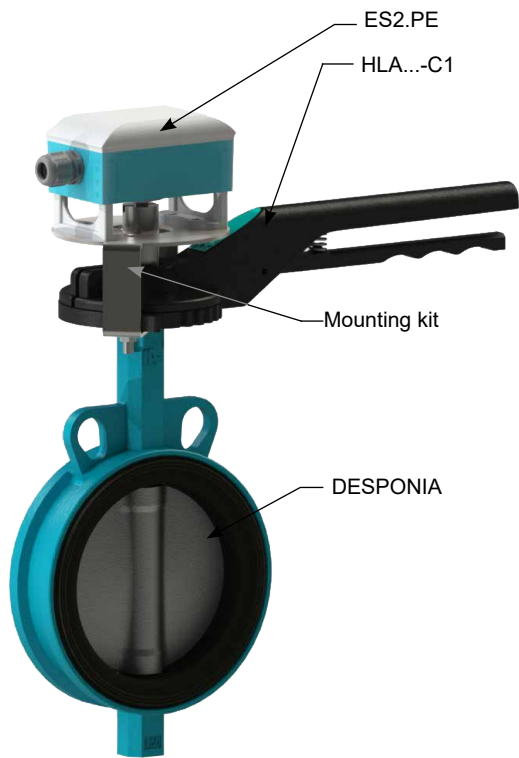

## Dimensions

Handlever	A	B	C	D	E	F
HLA.xxxxx.210-C1	152	123	111 (adjustable)	62	100	76.5
HLA.xxxxx.340-C1	152	123	111 (adjustable)	72.5	136	76.5

# Handlever HLA with limit switch boxes ES2.PE for InterApp Butterfly Valves

## Bianca

DN	Handlever type	Limit switch	Mounting kit
25/32	HLA.F0511.210-C1	ES2.PE.xxx	MK.HLA/C1+ES2.PE-KIT.1
40			
50			
65			
80			
100	HLA.F0714.340-C1		MK.HLA/C1+ES2.PE-KIT.5
125			
150	HLA.F0717.340-C1		

## Desponia

DN	Handlever type	Limit switch	Mounting kit
25/32	HLA.F0508.210-C1	ES2.PE.xxx	MK.HLA/C1+ES2.PE-KIT.1
40			
50			
65			
80	HLA.F0711.340-C1		MK.HLA/C1+ES2.PE-KIT.5
100			
125			
150			
200	HLA.F0717.340-C1		