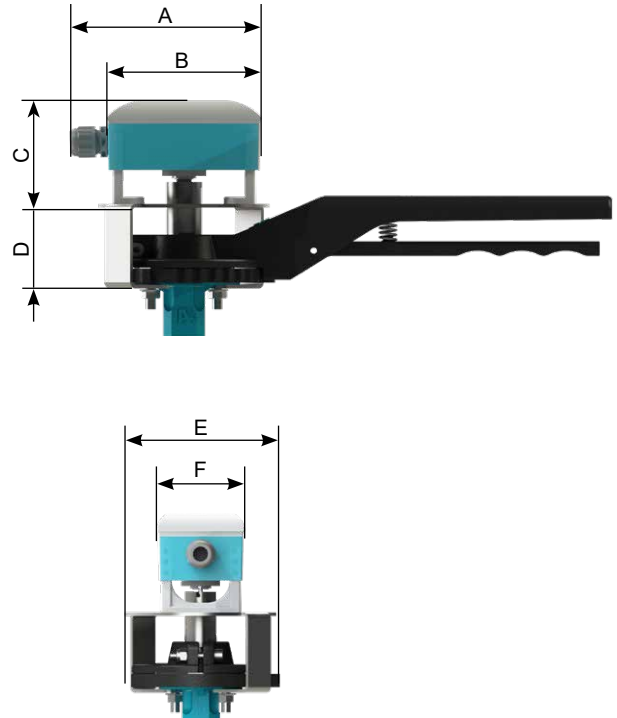

## Dimensions

Handlever	A	B	C	D	E	F
HLA.xxxxx.210-C1	152	123	111 (adjustable)	62	100	76.5
HLA.xxxxx.340-C1	152	123	111 (adjustable)	72.5	136	76.5

# Handlever HLA with limit switch boxes ES2.PE for InterApp Butterfly Valves

## Bianca

DN	Handlever type	Limit switch	Mounting kit
25/32	HLA.F0511.210-C1	ES2.PE.xxx	MK.HLA/C1+ES2.PE-KIT.1
40			
50			
65			
80			
100	HLA.F0714.340-C1		MK.HLA/C1+ES2.PE-KIT.5
125			
150	HLA.F0717.340-C1		

## Desponia

DN	Handlever type	Limit switch	Mounting kit
25/32	HLA.F0508.210-C1	ES2.PE.xxx	MK.HLA/C1+ES2.PE-KIT.1
40			
50			
65			
80	HLA.F0711.340-C1		MK.HLA/C1+ES2.PE-KIT.5
100			
125			
150			
200	HLA.F0717.340-C1		