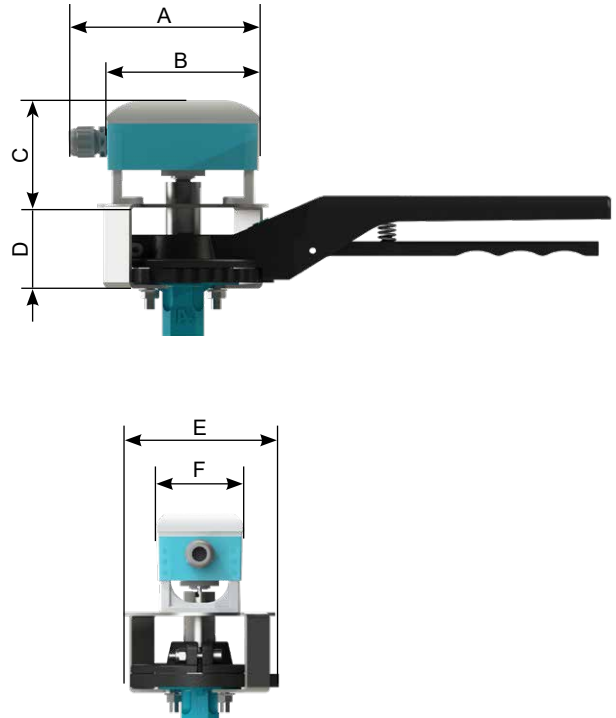

HLA + ES2.PE

Dimensioni

Leva manuale	A	B	C	D	E	F
HLA.xxxxx.210-C1	152	123	111 (regolabile)	62	100	76.5
HLA.xxxxx.340-C1	152	123	111 (regolabile)	72.5	136	76.5

Leva manuale HLA con fine corsa ES2.PE per valvole a farfalla InterApp

Bianca

DN	Codice leva manuale	Interruttore di fine corsa	Kit di montaggio
25/32	HLA.F0511.210-C1	ES2.PE.xxx	MK.HLA/C1+ES2.PE-KIT.1
40			
50			
65			
80			
100	HLA.F0714.340-C1		MK.HLA/C1+ES2.PE-KIT.5
125			
150	HLA.F0717.340-C1		

Desponia

DN	Codice leva manuale	Interruttore di fine corsa	Kit di montaggio
25/32	HLA.F0508.210-C1	ES2.PE.xxx	MK.HLA/C1+ES2.PE-KIT.1
40			
50			
65			
80	HLA.F0711.340-C1		MK.HLA/C1+ES2.PE-KIT.5
100			
125			
150			
200	HLA.F0717.340-C1		

Desponia plus

DN	Codice leva manuale	Interruttore di fine corsa	Kit di montaggio
25/32	HLA.F0708.210-C1	ES2.PE.xxx	MK.HLA/C1+ES2.PE-KIT.2
40			
50	HLA.F0711.210-C1		MK.HLA/C1+ES2.PE-KIT.3
65			
80			
100	HLA.F0711.340-C1		
125			
150	HLA.F0714.340-C1		
200	HLA.F0717.340-C1		